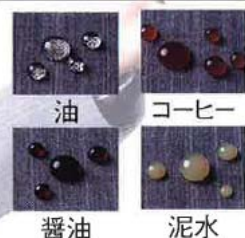

油

コーヒー

醤油

泥水

汚れをはじく撥水・撥油加工
突然の雨や、水たまりの泥水。また、
ランチやお酒の席などで、シミ汚れ
に泣かされた経験はありませんか。
ナノ撥水・撥油加工により、水も油
もコロコロ弾きますのでスーツが汚
れる心配がありません。

ビジネススーツ

9,500 税込
円

機能性スーツを
豊富に取り揃えました。

ツーパンツスーツ
洗えるツーパンツスーツ

各 **12,500** 税込
円

水・油・花粉をはじく
クリーンアンドエコスーツ
軽くて涼しい **アイススーツ**
パンツ2種類で着こなし4通り
4Wayスーツ

各 **15,000** 税込
円

〈写真はイメージです〉

**3日間限定
スペシャル目玉**

初日 **7/29(水)**
週末 **8/1(土)・2(日)**

- スーツ各種 …… 各日限定数50 **3,000** 税込円 ・ 各日限定数100 **5,000** 税込円
- スラックス 各日限定数100 ・ ワイシャツ 各日限定数300 ・ ネクタイ 各日限定数200 各 **990** 税込円
- 紳士靴各種 …… 各日限定数20 **1,990** 税込円

DAIMARU 梅田店

電話(06)6343-1231 www.daimaru.co.jp