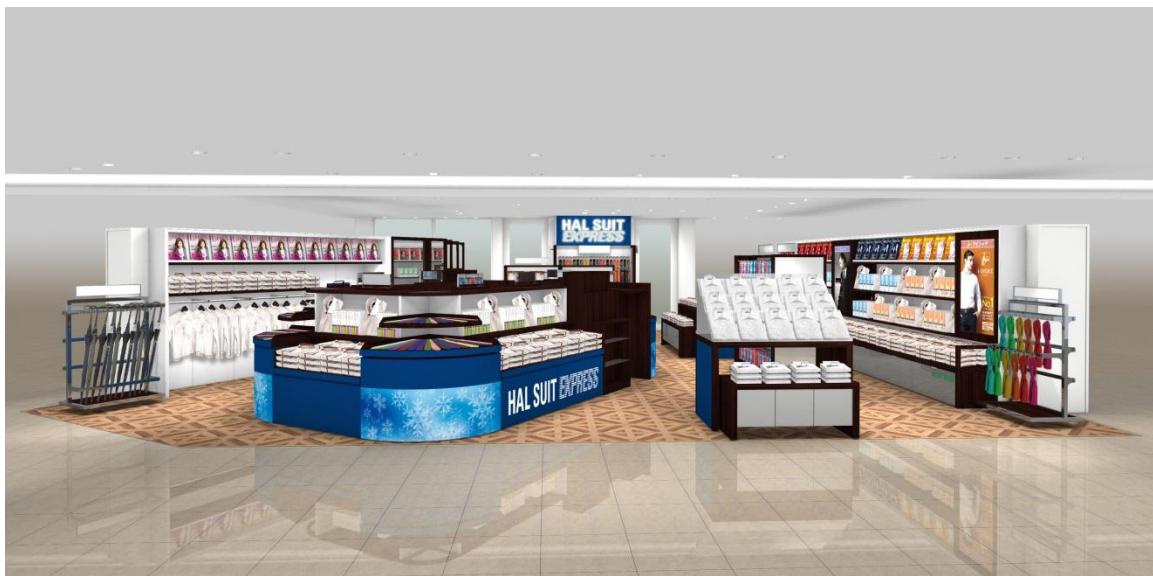

PRESS RELEASE

2013年12月10日

報道関係各位

はるやま商事株式会社

**HAL SUIT EXPRESS**

**HAL SUIT EXPRESS JR 新大阪駅前**

**12月27日(金)グランドオープン**

ビジネスパーソン(男女)向け出張アイテム、小物を取り揃えた  
ブックストア、図書館をイメージとした新業態

はるやま商事株式会社(本社:岡山県岡山市、代表取締役社長執行役員 治山正史)は2013年12月27日(金)にはるやまのワイシャツ(ブラウス)をメインとしたコンセプトの新業態店舗「HAL SUIT EXPRESS (ハル スーツ エクスプレス) JR 新大阪駅前」をメディアオ新大阪(JR 新大阪駅)2階にオープンいたします。

「HAL SUIT EXPRESS JR 新大阪駅前」は新大阪駅を利用するビジネスアパーソン(男女)が出張に必要な「シャツ」「ブラウス」や「アンダーウェア」「ソックス」など小物まで豊富に取りそろえた店舗です。店舗もブックストアのような、これまでにない店舗外観と陳列で気軽にお買い物を楽しんでいただけるようになっております。

#### ■店舗イメージ■

ブックストアで買い物をしているような店舗を演出しています。